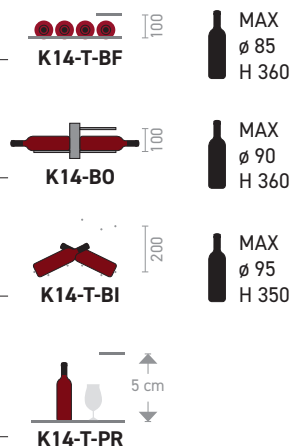

TEP-C14

SCHEDA TECNICA • TECHNICAL SHEET

CODE	mm	Kg	h	0,75 LT	dB	V	W	A	HF	USE
TEP-C14	874 x 568 x 1865	155	570	-	47	230 / 50Hz	320	1,95	R 290	Professional

EXAMPLES OF SETTINGS

SET 4 °C

SET 14 °C

SET 6 °C

SET 14 °C