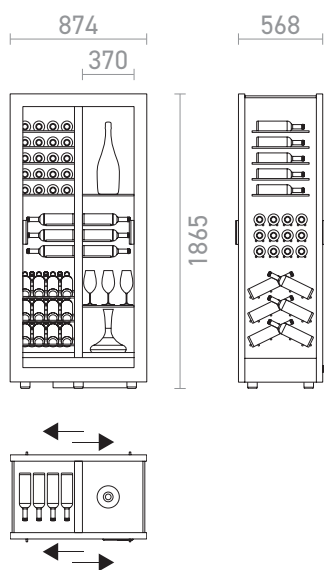

TEP-C14

SCHEDA TECNICA • TECHNICAL SHEET

CODE	mm	Kg	h	0,75 LT	dB	V	W	A	HF	USE
TEP-C14	874 x 568 x 1865	155	570	-	47	230 / 50Hz	320	1,95	R 290	Professional

EXAMPLES OF SETTINGS

SET 4 °C

SET 14 °C

SET 6 °C

SET 14 °C