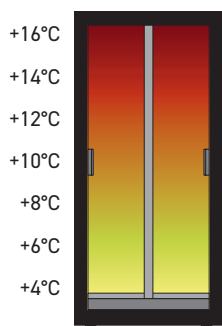

TEP-C14

SCHEDA TECNICA • TECHNICAL SHEET

CODE	mm	Kg	h	0,75 LT	dB	V	W	A	HF	USE
TEP-C14	874 x 568 x 1865	155	570	-	47	230 / 50Hz	320	1,95	R 290	Professional

EXAMPLES OF SETTINGS

SET 4 °C

SET 14 °C

SET 6 °C

SET 14 °C